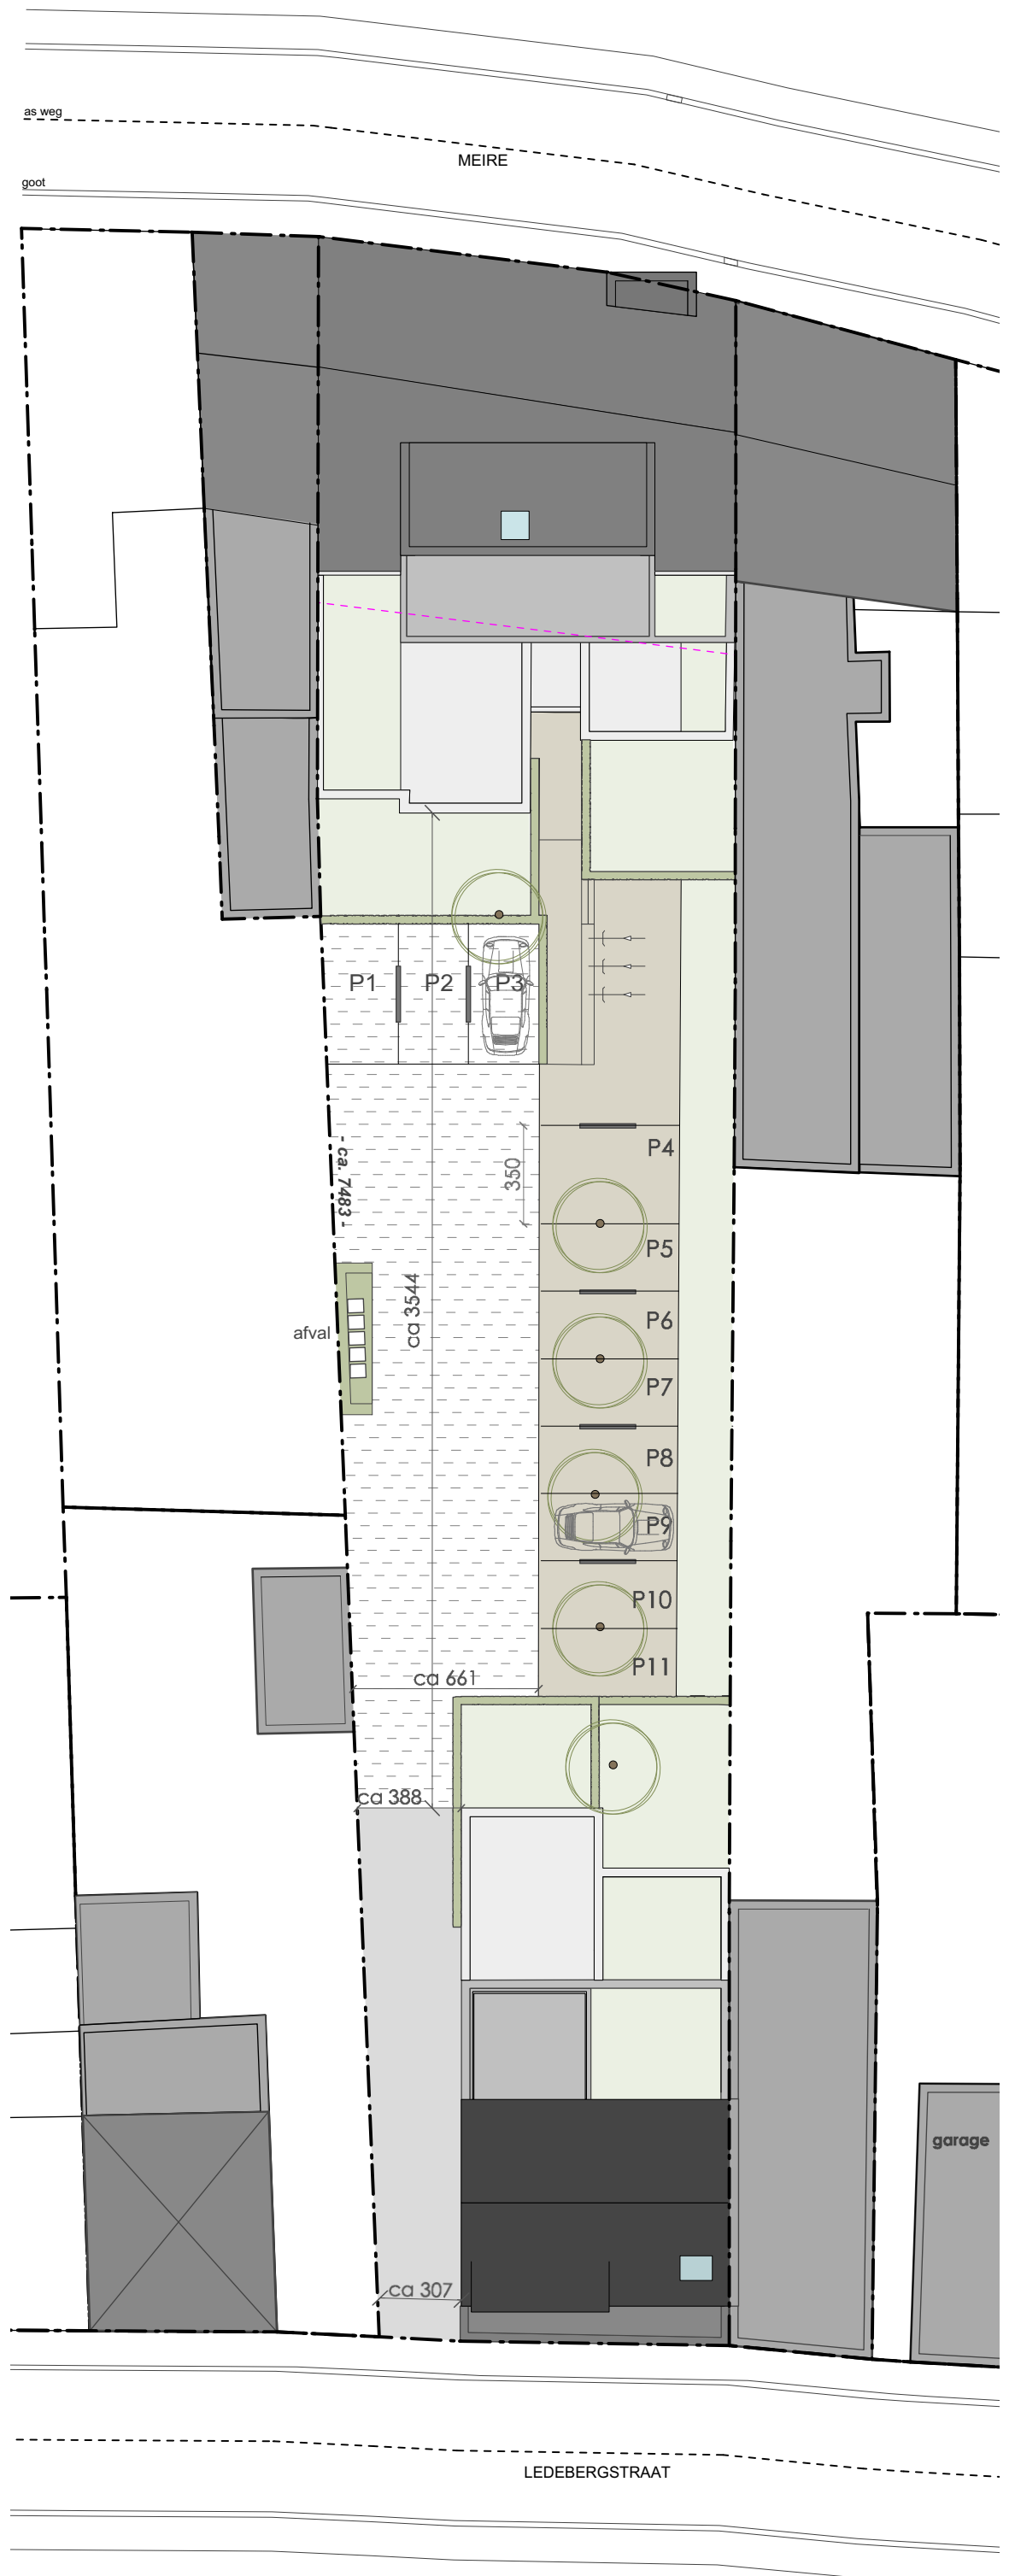

De plannen zijn verkoopplannen, geen uitvoeringsplannen.  
Afmetingen kvan schakten en dergelijke kunnen om technische redenen wijzigen.  
Inrichtingen, vloeren en meubels zijn indicatief.  
De plannen zijn niet op schaal en niet contractueel bindend.

**RESIDENTIE MEIREGAARD**  
Ledebergstraat - Meire  
9620 Zottegem

**ALGEMENE INPLANTING**  
Aantal parkeerplaatsen: 11